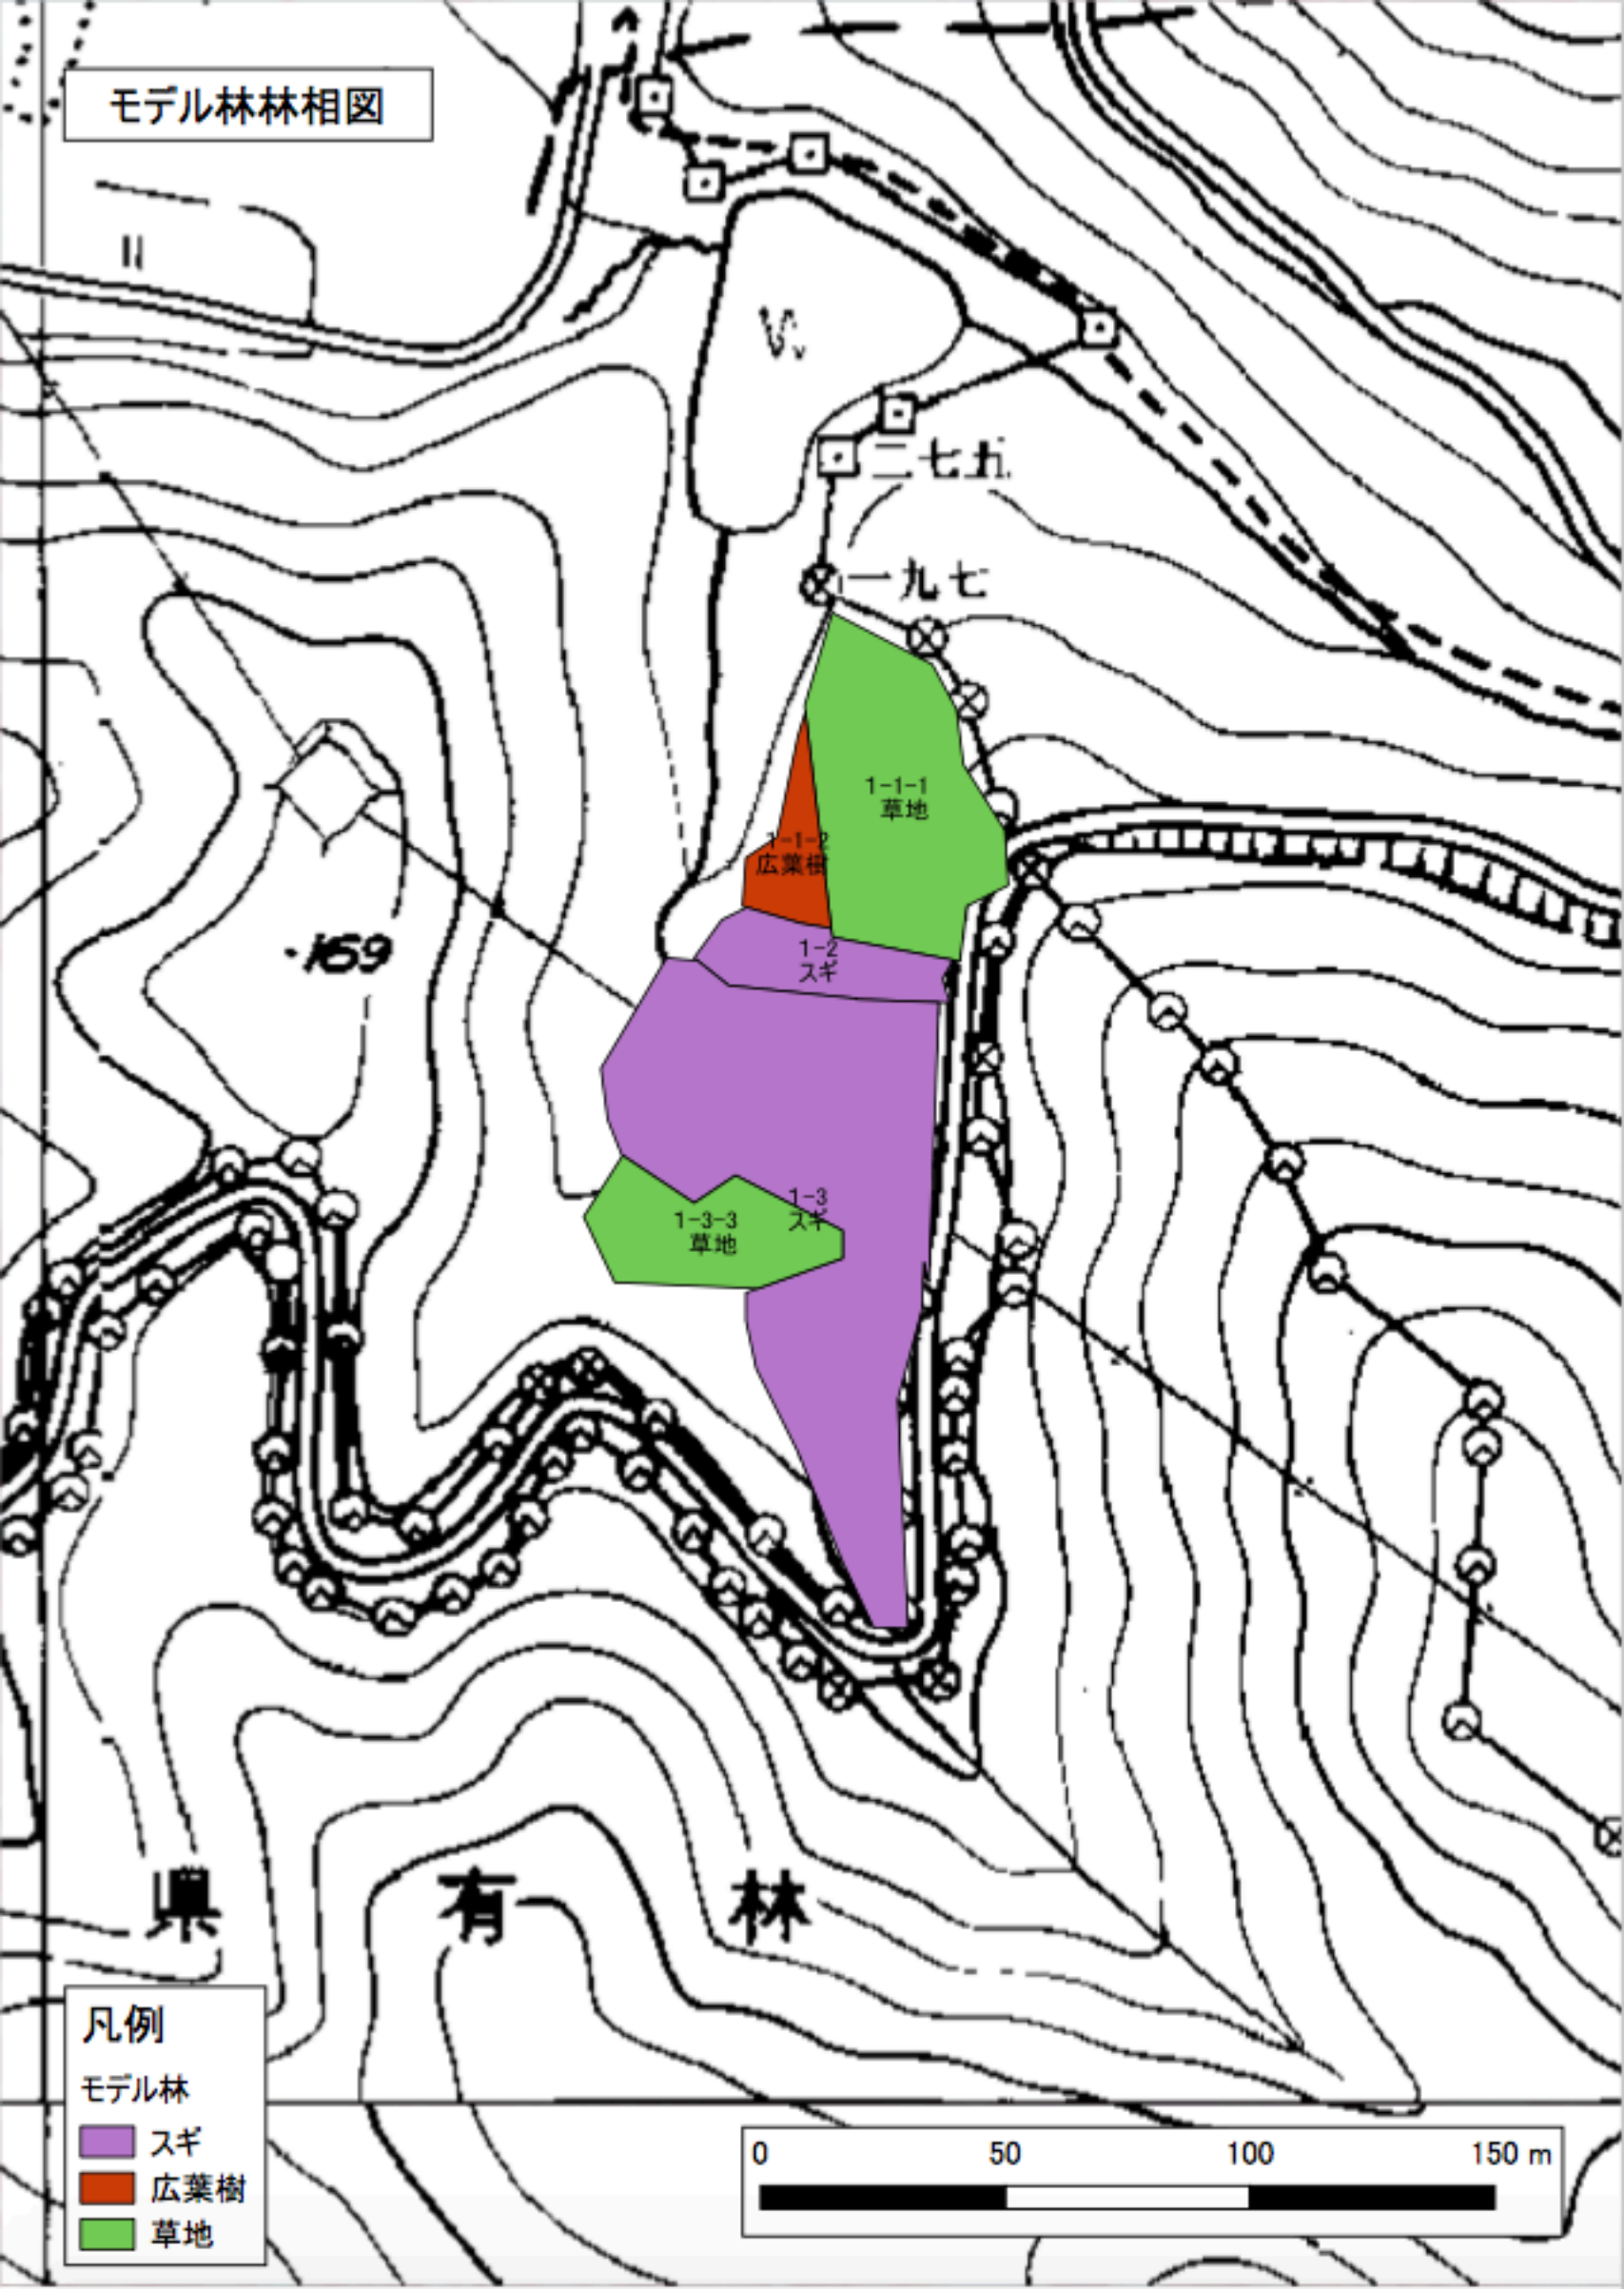

モデル林林相図

凡例

モデル林

- スギ
- 広葉樹
- 草地

0 50 100 150 m